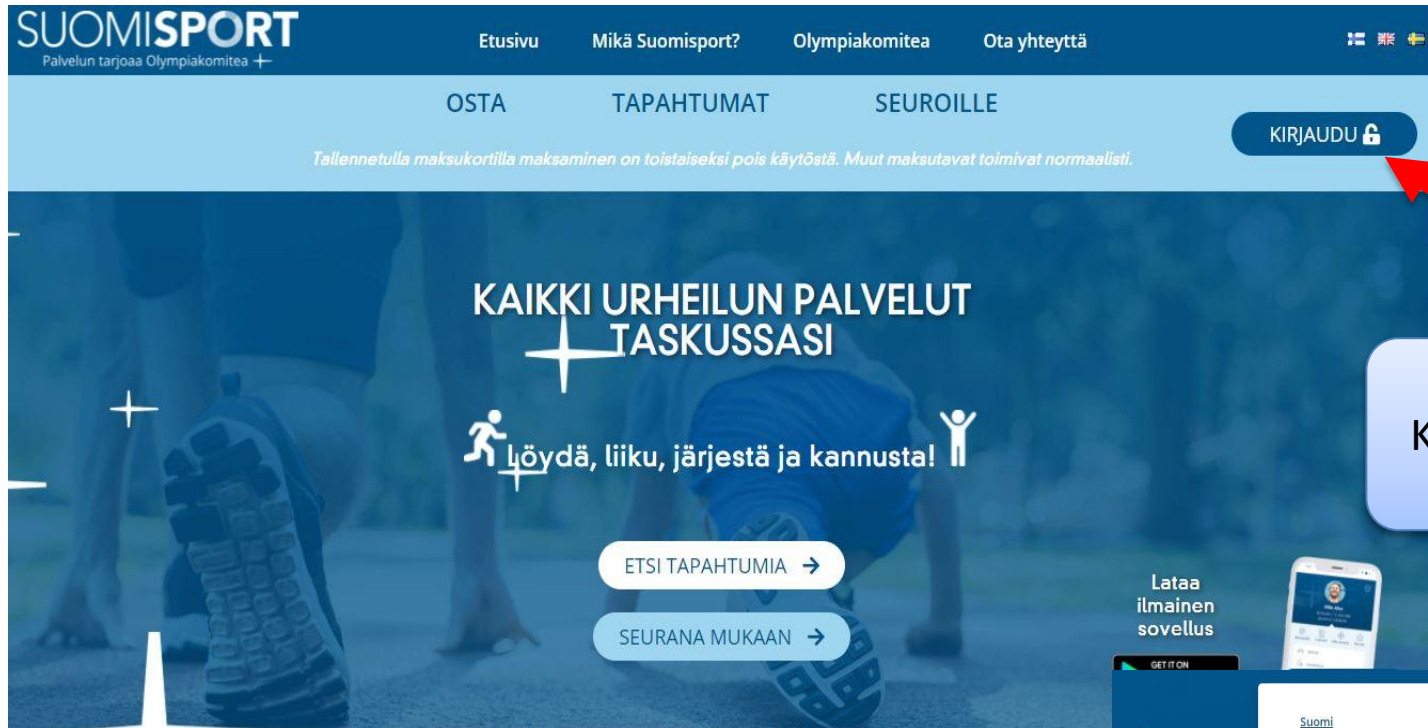

# OHJE JÄSENMAKSUN MAKSAMISEEN SUOMISPORT SIVUSTOLLA

Kirjaudu järjestelmään

Kirjautumisesta aukeavaan syöttökenttään oma yhteystieto ja paina lähetä kirjautumiskoodi

Koodin saavuttua kirjaudu järjestelmään ja luo itsellesi suomisport tili

## Ryhmät

Tiedot ryhmistä, joihin olet liittynyt